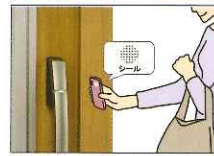

## スマートドアオプションも一緒にプレゼント!

こんなときも

荷物をたくさん持っているとき、カギを出すのが大変。スマートコントロールキーなら、カギを出さずにICチップ内蔵のカードキー/シールキーをドアハンドルに近づけるだけでカギを開け閉めできます。

こんなときも

※電池式の場合は、ボタンを押してからカード(シール)を近づけてください。  
※カードキー/シールキーは合せて最大20枚まで登録可能です。  
※非常用力カギも5本標準でついできます。

### ピタットKey カード・シールでサッと施解錠。

カードキー(86mm×54mm)  
3枚標準装備

バスケースやお財布に入れて、※他のICカードと重なっていると読み取れない場合があります。

シールキー  
(直径10mm 厚さ0.8mm)  
2枚標準装備

愛用の持ち物に貼って。(※)

※シールキーの貼り付けについて シールキーは貼り付け可/不可の材質があります。シールを貼る前に、ゼロハンテープなどで仮固定し、動作性能を確認してください。【貼り付け可能なもの】携帯電話(貼り付け不可部分あり)、自動車のリモコンキー(樹脂ヘッド部分)【貼り付け不可能なもの】金属製のキーヘッド、金属面、貼る前の動作確認で動作しないもの