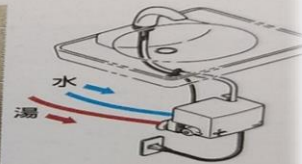

単水栓/サーモ	吐水	スイッチ	品番	希望小売価格
単水栓	4L	手動スイッチ	TEN77G1 ㊤ CAD	¥70,900
サーモ	ソフト		TEN76G ㊤ CAD	¥69,600
高温出湯規制			TEN87G1 ㊤ CAD	¥111,000
			TEN86G ㊤	¥110,000

お湯で快適手洗い

自動水栓(サーモスタット混合水栓)や自動水栓一体形
 現場に給湯設備※1がある場合

自動水栓
 (サーモスタット混合水栓)